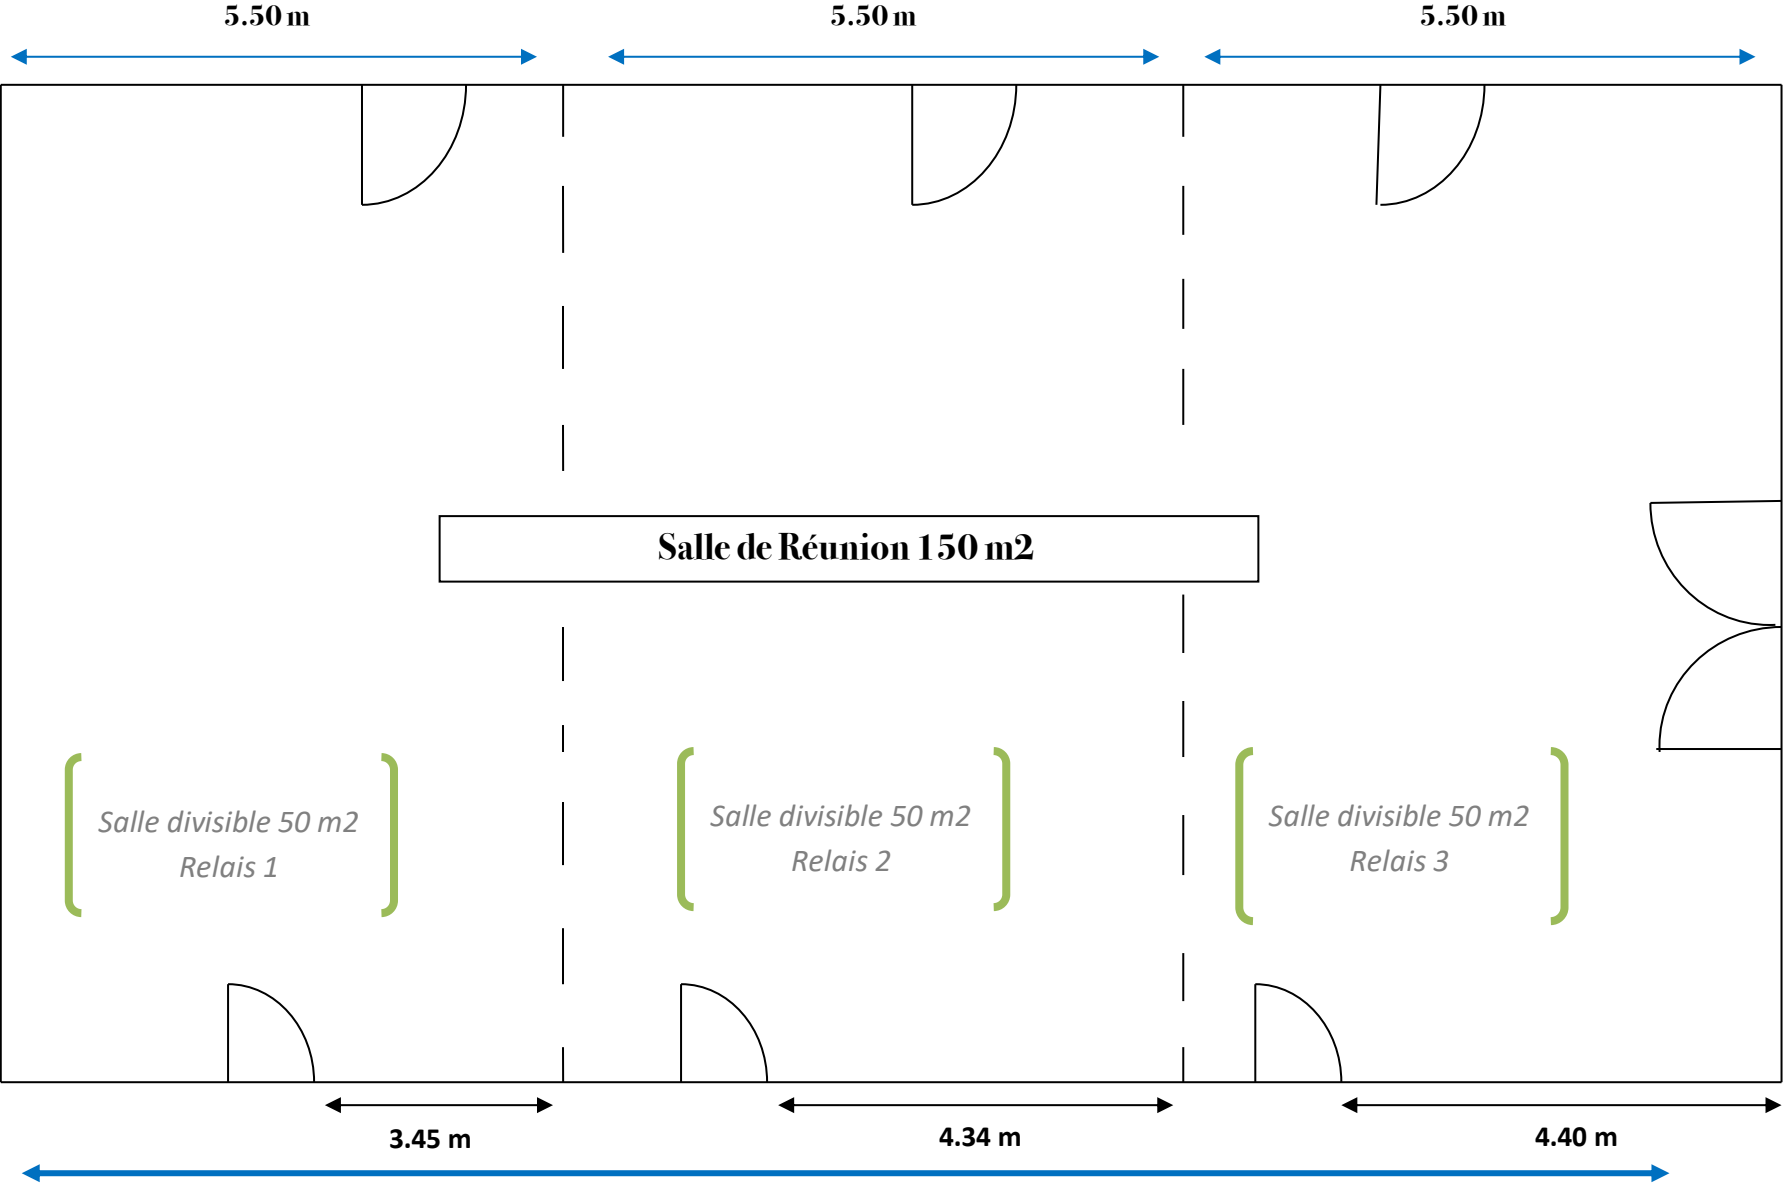

HAUTEUR : 2.66 m

8 mètres

16.50 mètres

Salle divisible 50 m²
Relais 1

Salle divisible 50 m²
Relais 2

Salle divisible 50 m²
Relais 3

HAUTEUR : 2.66 m

5.50 m

5.50 m

5.50 m

5.52 m

8 mètres

3.45 m

4.34 m

4.40 m

16,50 mètres

Salle Relais n° 1 + 2 + 3

HAUTEUR : 2.66 m

8 mètres

16.50 mètres